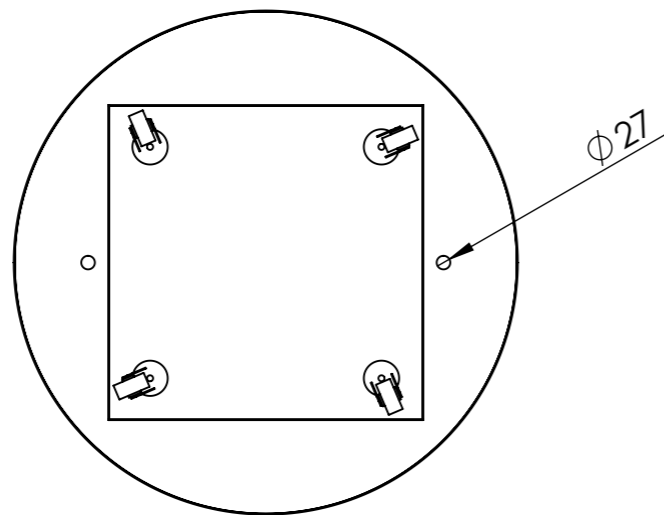

DETAIL A  
SCALE 1 : 5

DRAWN	Luuk van den Heuvel	DATE	21-1-2021		TITLE:	2 mm Corten	
REVISION					Drawing:	CTWL5.2 wheels product	A3
		Liessentstraat 4, 5405 AG Uden (NL). † 0031 (0)413 - 27 41 68. e info@adezz.com, i www.adezz.com		Color:	-	Mass (kg):	<b>47.95</b>
				SCALE:1:15	SHEET 1 OF 8		